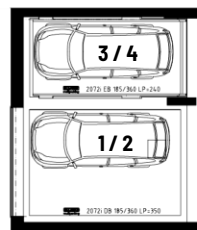

PŘÍČNÍ 14.

Parkovací stání

Patro 1. NP

| | | |
|----|--------------------------|---------------------|
| 1 | Parkovací stání-zakladač | 17,5 m ² |
| 2 | Parkovací stání-zakladač | 17,5 m ² |
| 3 | Parkovací stání-zakladač | 11,7 m ² |
| 4 | Parkovací stání-zakladač | 11,7 m ² |
| 5 | Parkovací stání-zakladač | 12,1 m ² |
| 6 | Parkovací stání-zakladač | 12,1 m ² |
| 7 | Parkovací stání-zakladač | 12,1 m ² |
| 8 | Parkovací stání-zakladač | 12,1 m ² |
| 9 | Parkovací stání-zakladač | 12,1 m ² |
| 10 | Parkovací stání-zakladač | 12,1 m ² |
| 11 | Parkovací stání-zakladač | 12,1 m ² |
| 12 | Parkovací stání-zakladač | 12,1 m ² |
| 13 | Parkovací stání-zakladač | 12,1 m ² |
| 14 | Parkovací stání-zakladač | 12,1 m ² |
| 15 | Parkovací stání-zakladač | 12,1 m ² |