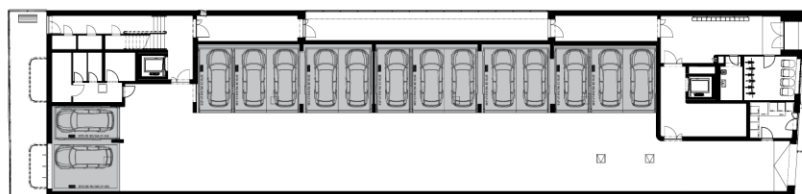

PŘÍČNÍ 14.

Parkovací stání

Patro 1. NP

| | | |
|----|--------------------------|---------------------|
| 1 | Parkovací stání-zakladač | 17,5 m ² |
| 2 | Parkovací stání-zakladač | 17,5 m ² |
| 3 | Parkovací stání-zakladač | 11,7 m ² |
| 4 | Parkovací stání-zakladač | 11,7 m ² |
| 5 | Parkovací stání-zakladač | 12,1 m ² |
| 6 | Parkovací stání-zakladač | 12,1 m ² |
| 7 | Parkovací stání-zakladač | 12,1 m ² |
| 8 | Parkovací stání-zakladač | 12,1 m ² |
| 9 | Parkovací stání-zakladač | 12,1 m ² |
| 10 | Parkovací stání-zakladač | 12,1 m ² |
| 11 | Parkovací stání-zakladač | 12,1 m ² |
| 12 | Parkovací stání-zakladač | 12,1 m ² |
| 13 | Parkovací stání-zakladač | 12,1 m ² |
| 14 | Parkovací stání-zakladač | 12,1 m ² |
| 15 | Parkovací stání-zakladač | 12,1 m ² |